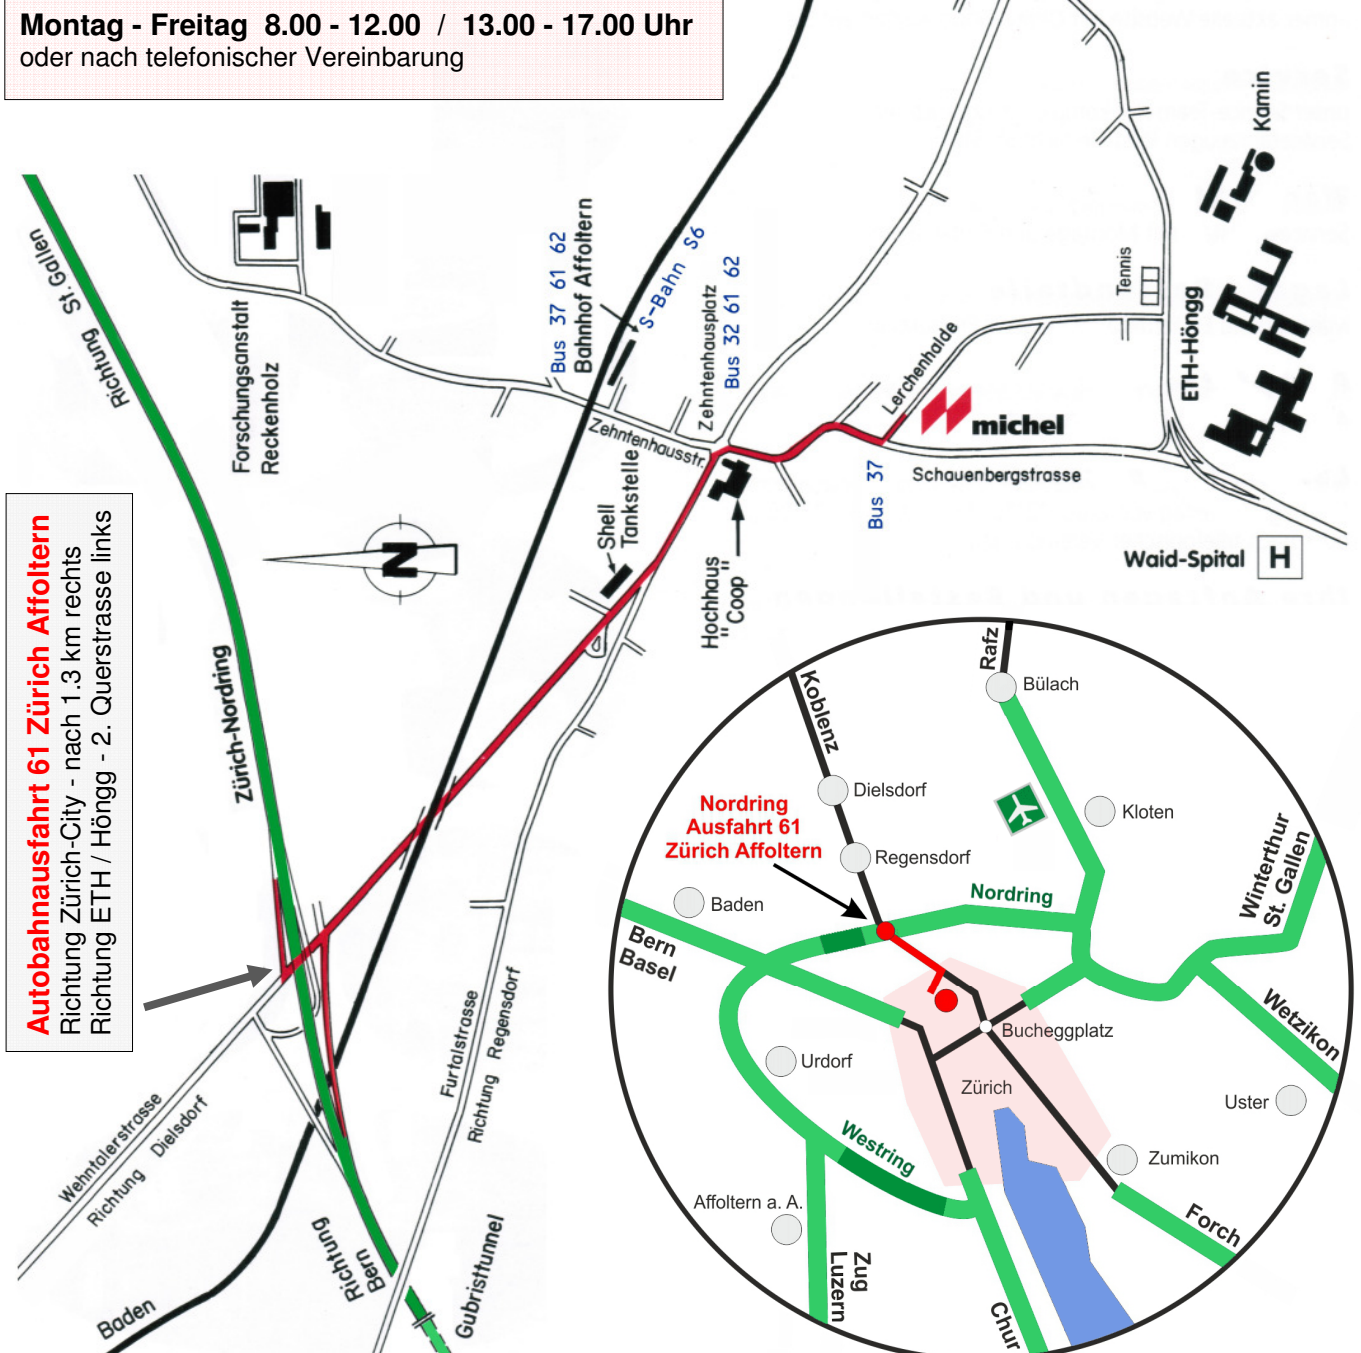

Lageplan / Öffnungszeiten

Die ideale Lage am Stadtrand von Zürich

- **mit dem Auto:**
5 Minuten von der Autobahnausfahrt Zürich Affoltern.
Kunden-Parkplätze direkt vor unserem Geschäft
- **mit der Bahn:**
S-Bahn S6 ab Zürich HB bis Zürich-Affoltern - 8 Minuten
zu Fuss oder weiter mit der Linie 37 bis Schauenberg
- **mit dem Bus:**
Linien 32, 61 und 62 bis Zehntenhausplatz - 4 Minuten
zu Fuss oder weiter mit der Linie 37 bis Schauenberg

Unsere Öffnungszeiten

Montag - Freitag 8.00 - 12.00 / 13.00 - 17.00 Uhr
oder nach telefonischer Vereinbarung

Autobahnausfahrt 61 Zürich Affoltern
Richtung Zürich-City - nach 1.3 km rechts
Richtung ETH / Höngg - 2. Querstrasse links